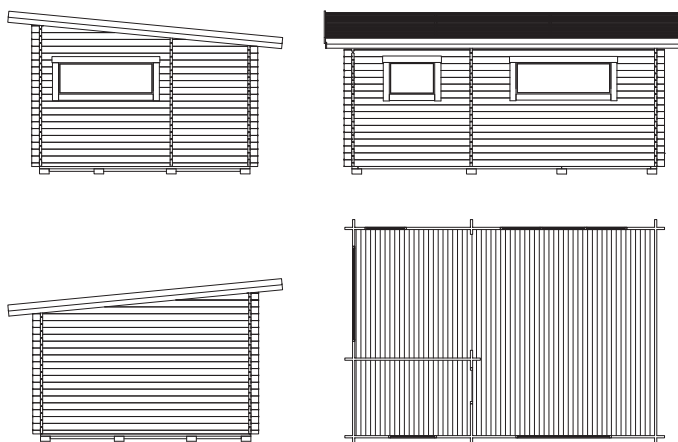

- Storlek** 6000x4150.
- Stomme** Knuttimmer 45x145 mm furu.
- Tak** 20x113/135 mm slätspont, fallande längd, ändspontat. Takåsar 45x170 mm färdigkapade. Vindbrädor 22x120 mm råplan. Takfotsbrädor, 22x120 mm råplan.
- Fönster** Foder 22x120 mm råplan.
3 st fönsterpartier 790x1 890 mm
2 st fönster 650x1 865 mm.
1 st fönster 660x925 mm.
- Dörr** Foder 22x120 mm råplan.
1 st dörr 9–19 helglas.
- Golv** Golvåsar 45x170 mm, färdigkapade.
Golv 25 mm, fallande längd, ändspont.
Nedtorkat till cirka 8 procent.
Syll 45x120/145 mm, färdigkapad.
Bärlina 45x95 mm.
Golvlist 18x70 mm.
- Tillval** Fönster, dörrar, takpaket, isolerpaket.
Besök basecofritid.se för mer information om tillbehörspaket.

Nyliden attefallsstuga 25 m²

Nyliden stuga 25 kvm är en rymlig funkisstuga med öppen planlösning och stora möjligheter att skapa personliga utrymmen som täcker just dina behov. Nyliden bygger på vår populära stuga Fjällnäs, fast denna är lägre och utan loft. Stora och stilrena fönster ger stort ljusinsläpp som inspirerar till unika rumslösningar och 25 mycket effektiva kvadratmeter. Virkeskvaliteten och konstruktionen är lika gedigen som i Basecos övriga sortiment.